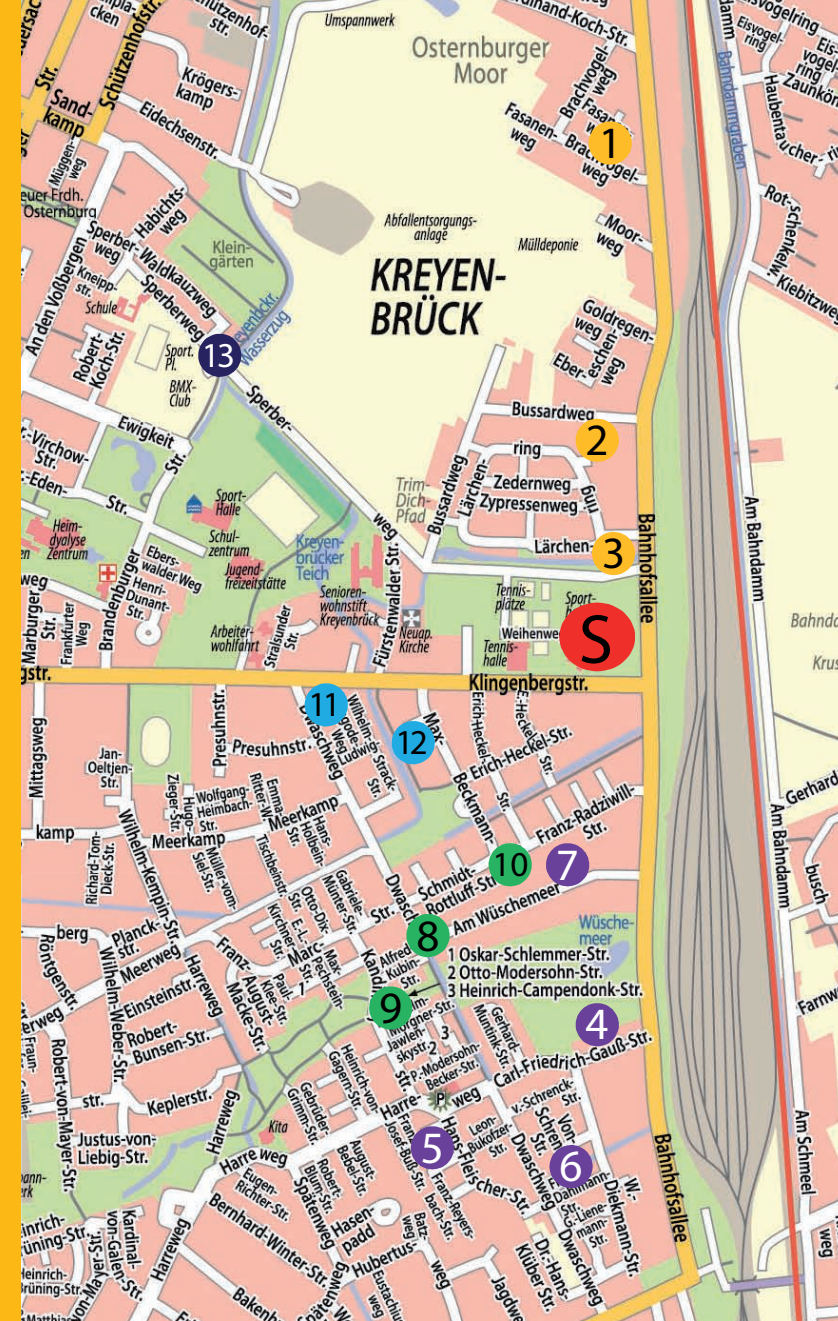

Alternativ: Rechtsseitig Am Wüstemeer – Stichweg zur Schmidt-Rotluff-Straße – rechtsseitig Schmidt-Rotluff-Straße – weiter Richtung Erich-Heckel-Straße – Erich-Heckel-Straße – Klingenbergstraße rechtsseitig – an der Ampel queren – zur Schule

1. **8 Am Wüschemeer Laterne Ecke Dwaschweg**
   Dwaschweg bis Schmidt-Rotluff-Straße – rechtsseitig Schmidt-Rotluff-Straße – weiter Richtung Erich-Heckel-Straße – Erich-Heckel-Straße – Klingenbergstraße rechtsseitig – an der Ampel queren – zur Schule

1. **9 Kandinskystraße Laterne vor Haus 22**
   Kandinskystraße rechtsseitig - rechtsseitig Schmidt-Rotluff-Straße – weiter Richtung Erich-Heckel-Straße – Erich-Heckel-Straße – Klingenbergstraße rechtsseitig – an der Ampel queren – zur Schule

1. **10 Max-Beckmann-Straße Laterne vor Haus 70**
   Rechtsseitig Richtung Erich-Heckel-Straße – Erich-Heckel-Straße – Klingenbergstraße rechtsseitig – an der Ampel queren – zur Schule

1. **11 Dwaschweg Laterne vor Haus 1**
   Rechtsseitig Dwaschweg – Klingenbergstraße rechtsseitig – an der Ampel queren – zur Schule

1. **12 Max-Beckmann-Straße Laterne vor Haus 6-24**
   Linksseitig Max-Beckmann-Straße – Klingenbergstraße rechtsseitig – an der Ampel queren – zur Schule

1. **13 Sperberweg Laterne Nr. 10 gegenüber Parkplatz Osterburger Gartenfreunde**
   Sperberweg Richtung Fürstenwalder Straße – linksseitig Fürstenwalder Straße – linksseitig Klingenbergstraße zur Schule

Mit freundlicher Unterstützung der Map and Route GmbH & Co. KG.