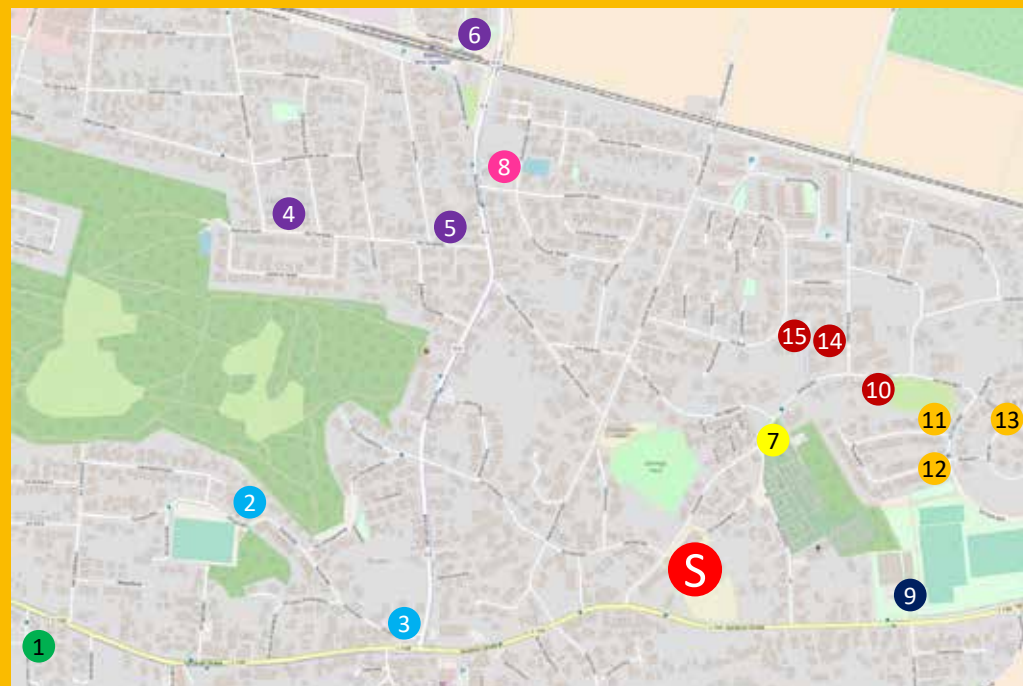

7 Parkplatz am Friedhof AUTOHALTESTELLE

Linksseitig Holzbaden zur Schule

8 Rotenburger Straße Laterne vor Haus 52

Rechtsseitig Rotenburger Straße – Bierdener Straße queren – Ottersberger Straße – Oytener Straße – Am Irrgarten queren – rechtsseitig Am Illgarten – rechtsseitig Badener Dorfstraße – am Fußgängerüberweg Höhe Kindergarten queren – Stichweg Richtung Schulstraße – linksseitig Schulstraße – am Fußgängerüberweg Holzbaden queren – zur Schule

9 Ampel am Lahof

Rechtsseitig Verdener Straße - rechtsseitig Holzbaden zur Schule

10 Holzbaden Laterne gegenüber Haus 27 an der Wiese

Linksseitig Holzbaden zur Schule

11 Rischgraben Laterne vor Haus 55

Rischgraben – Fußweg Richtung Friedhof - linksseitig Holzbaden zur Schule

12 Rischgraben Laterne vor Haus 5

Rischgraben – Fußweg Richtung Friedhof - linksseitig Holzbaden zur Schule

13 Flatacker Laterne vor Haus 21

Fußweg zum Auf dem Betz – linksseitig Auf dem Betz - Rischgraben – Fußweg Richtung Friedhof - linksseitig Holzbaden zur Schule

14 Forsthausweg Laterne vor Haus 1

Rechtsseitig Forsthausweg – rechtsseitig Holzbaden – an den gelben Füßen queren – linksseitig Holzbaden zur Schule

15 Hyazinthenweg Laterne vor Haus 8

Fußweg zum Holzbaden - an den gelben Füßen queren – linksseitig Holzbaden zur Schule